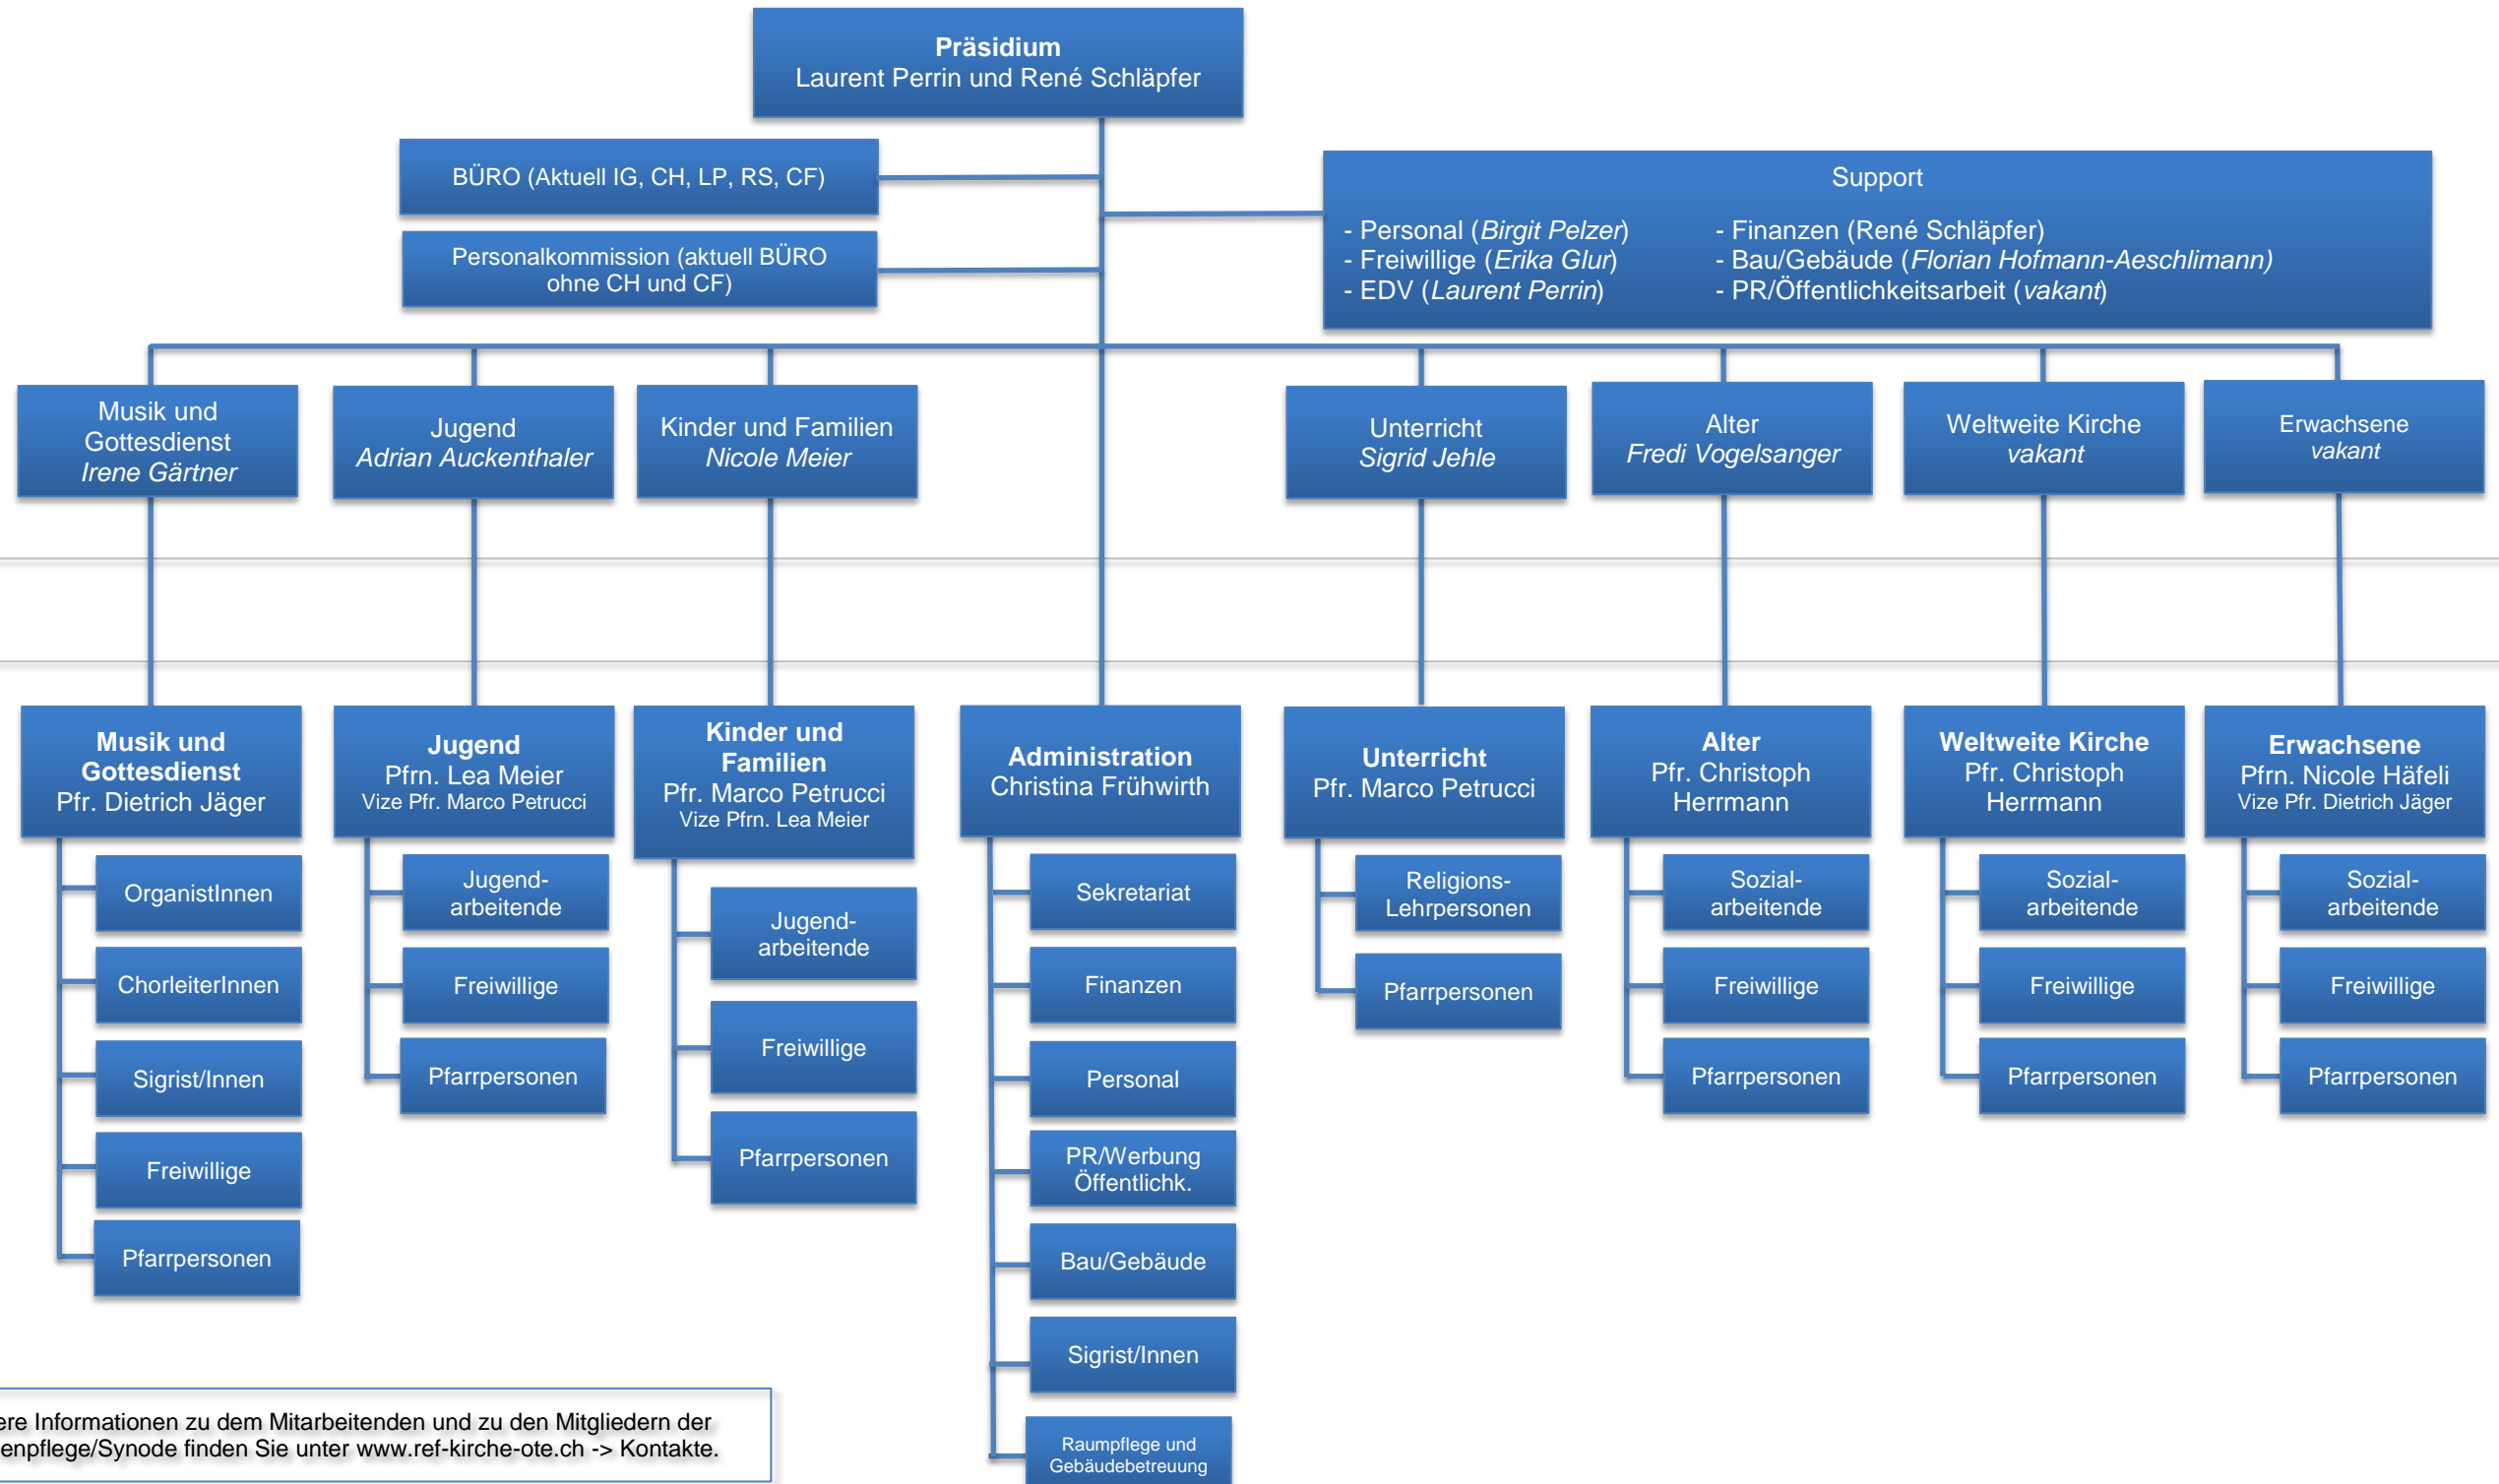

Synode (5 Delegierte O-T-E) Brigitte Greuter, Anni Loosli-Wagner, Marco Petrucci, Fredi Vogelsanger, 1 Vakanz

Kirchgemeindeversammlung

Kirchenpflege

14 ehrenamtliche Mitglieder, 5 Pfarrpersonen

Kirchenpflege

Sparten/Administration

Weitere Informationen zu dem Mitarbeitenden und zu den Mitgliedern der Kirchenpflege/Synode finden Sie unter www.ref-kirche-ote.ch -> Kontakte.